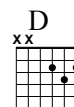

Rodolfo el Reno

Navidad

arr. C.Sena

♩ = 120
G

Guitarra clásica

G

Gt.C.

Gt.C.