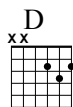

Rodolfo el Reno

Navidad

arr. C.Sena

♩ = 120
G

Guitarra clásica

G

Gt.C.

Gt.C.

Gt.C.

Gt.C.

Gt.C.