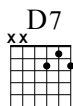

Rodolfo el Reno

Navidad

arr. C.Sena

♩ = 120
G

Guitarra clásica

G

Gt.C.

Gt.C.