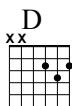

Rodolfo el Reno

Navidad

arr. C.Sena

♩ = 120
G

Guitarra clásica

G

Gt.C.

Gt.C.