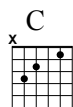

Rodolfo el Reno

Navidad

arr. C.Sena

♩ = 120
G

Guitarra clásica

G

Gt.C.

Gt.C.